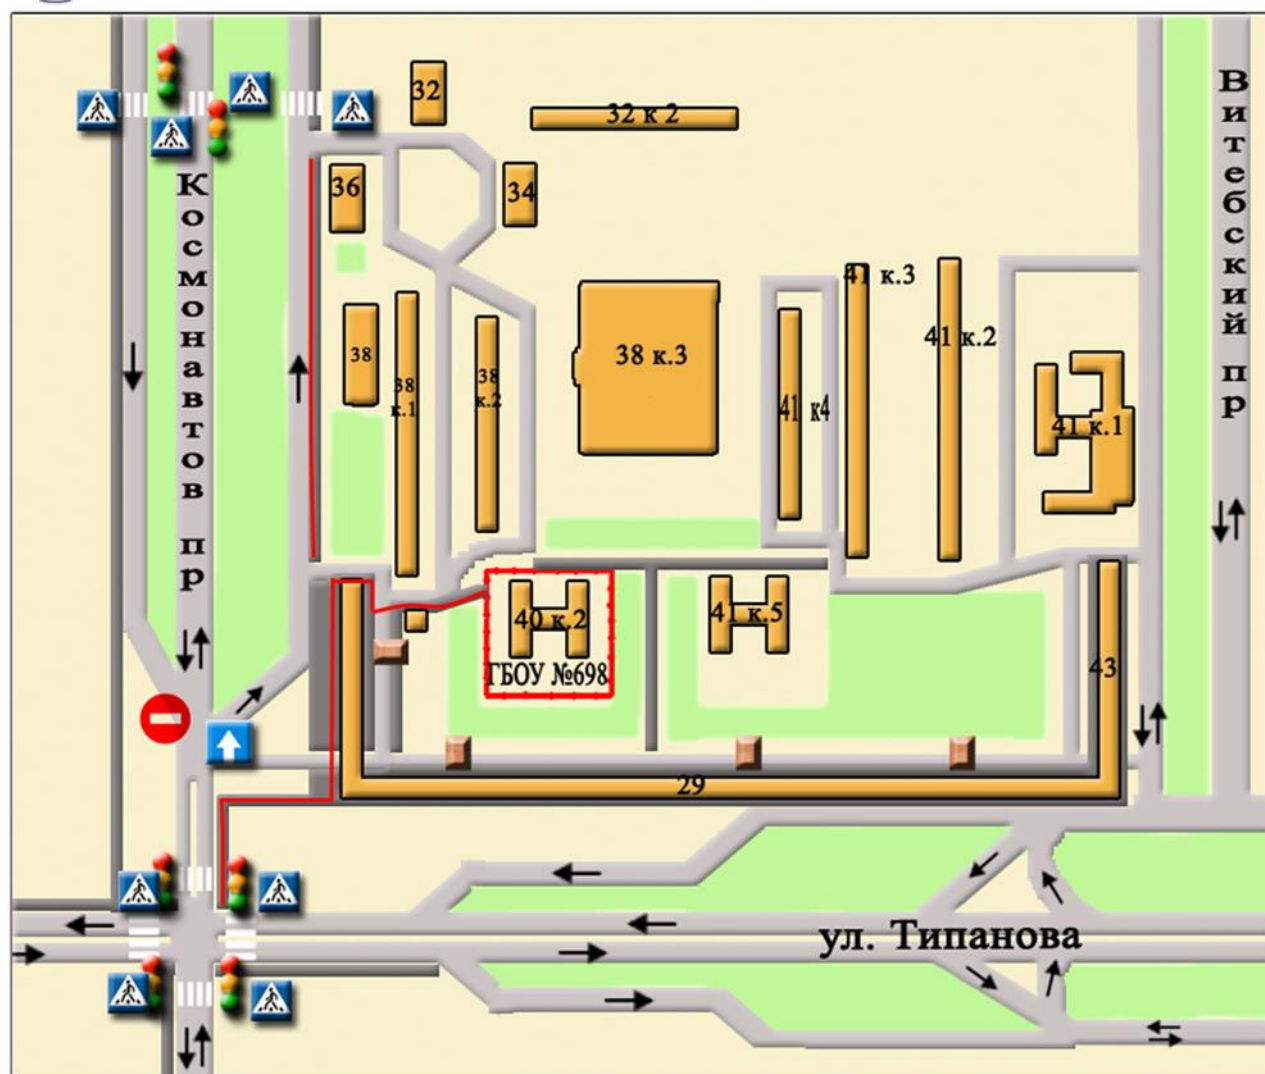

Содержание

Планы-схемы ГБОУ прогимназия № 698

Московского района Санкт-Петербурга

«Пансион»

Схема организации дорожного движения в непосредственной близости от образовательного учреждения

жилая застройка

проезжая часть

тротуар

движение транспортных средств

светофор

искусственная неровность

линия безопасного движения